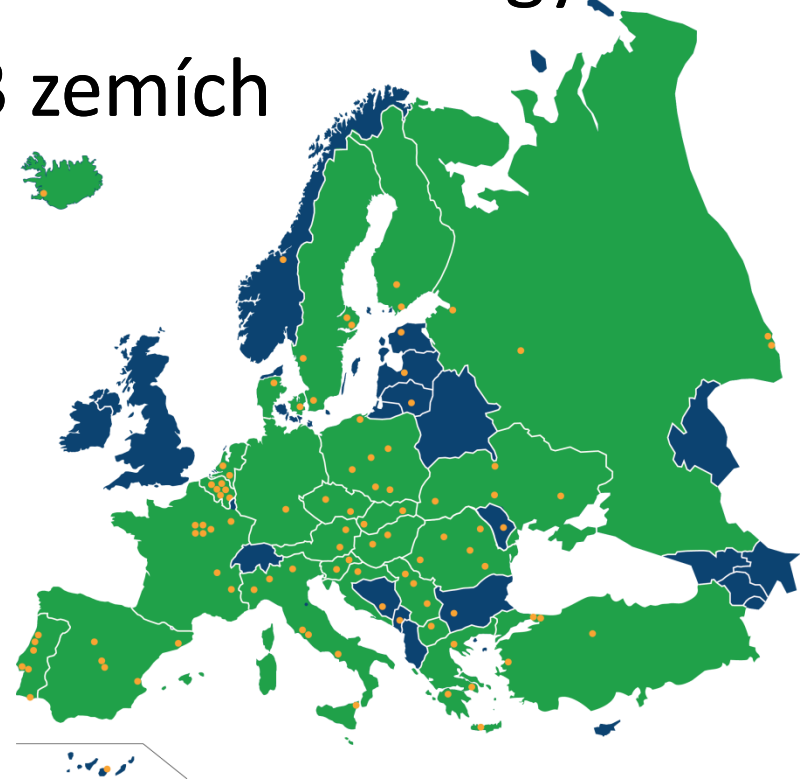

Knowledge management

BEST Brno

Andrea Tichavská, Zuzana Aligerová a Ladislav Pařízek

MINISTERSTVO ŠKOLSTVÍ,
MLÁDEŽE A TĚLOVÝCHOVY

Obsah

- Úvod
- BEST
- Knowledge management
- Knowledge transfer in BEST
 - Vedení
 - Dokumenty
 - Noví členové
- Práce ve skupinách na KT

MINISTERSTVO ŠKOLSTVÍ,
MLÁDEŽE A TĚLOVÝCHOVY

BEST International

- Board of European Students of technology
- 95 lokálních poboček v 33 zemích

MINISTERSTVO ŠKOLSTVÍ,
MLÁDEŽE A TĚLOVÝCHOVY

BEST International