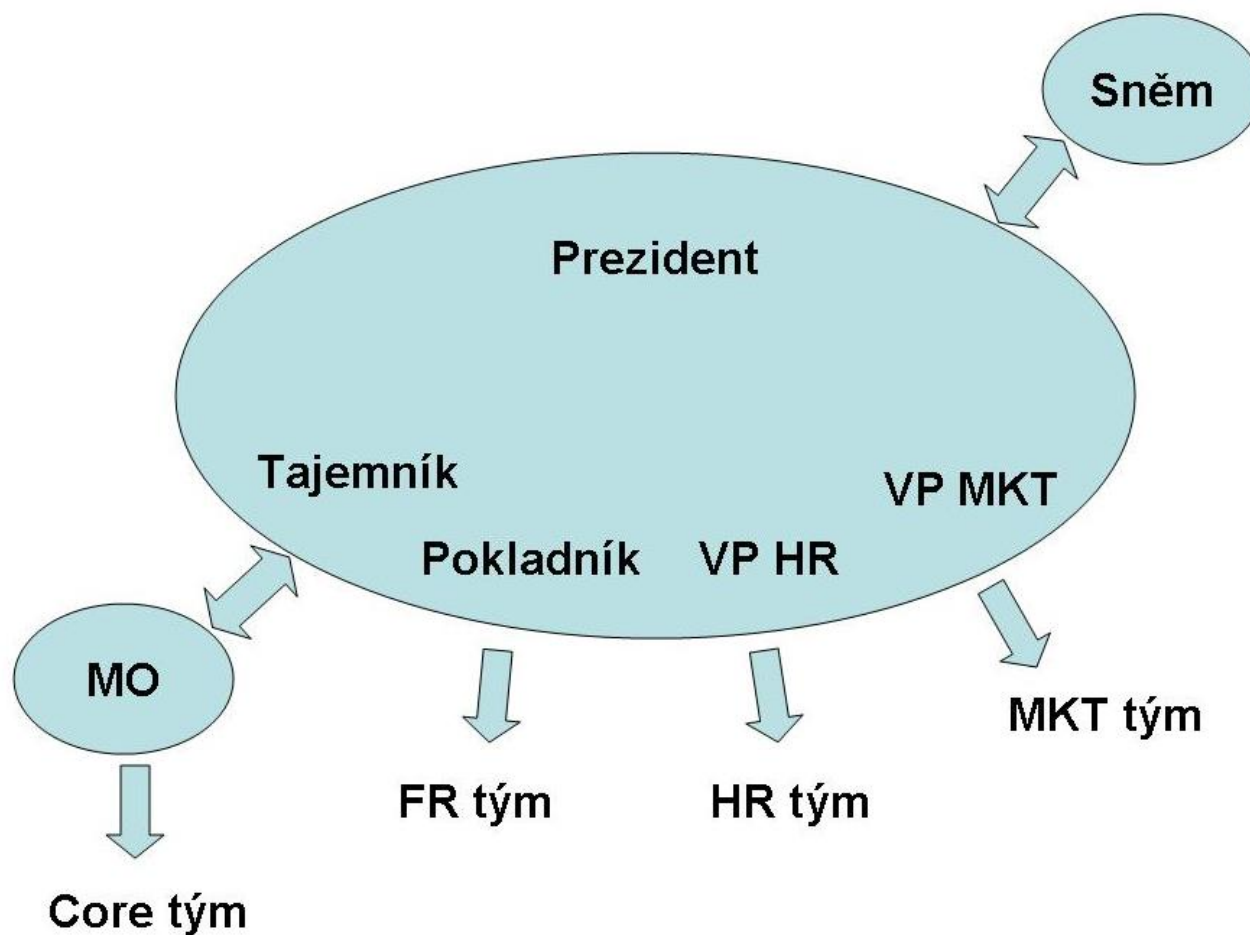

- Vize: Empowered diversity
- Mise: Developing students

MINISTERSTVO ŠKOLSTVÍ,
MLÁDEŽE A TĚLOVÝCHOVY

BEST Brno

- 1. v ČR od roku 2005
- Zázemí na VUT v Brně
- 3 úrovně členství (18 členů sněmu, 26 členů, kolem 25 uchazečů o členství a 48 alumni)

MINISTERSTVO ŠKOLSTVÍ,
MLÁDEŽE A TĚLOVÝCHOVY

Struktura BESTu Brno

MINISTERSTVO ŠKOLSTVÍ,
MLÁDEŽE A TĚLOVÝCHOVY

Naše akce

- EBEC
 - 536 přihlášek
 - 192 soutěžících
 - 5 dní
 - Firemní zadání ve 2 kategoriích
 - Mezinárodní soutěž