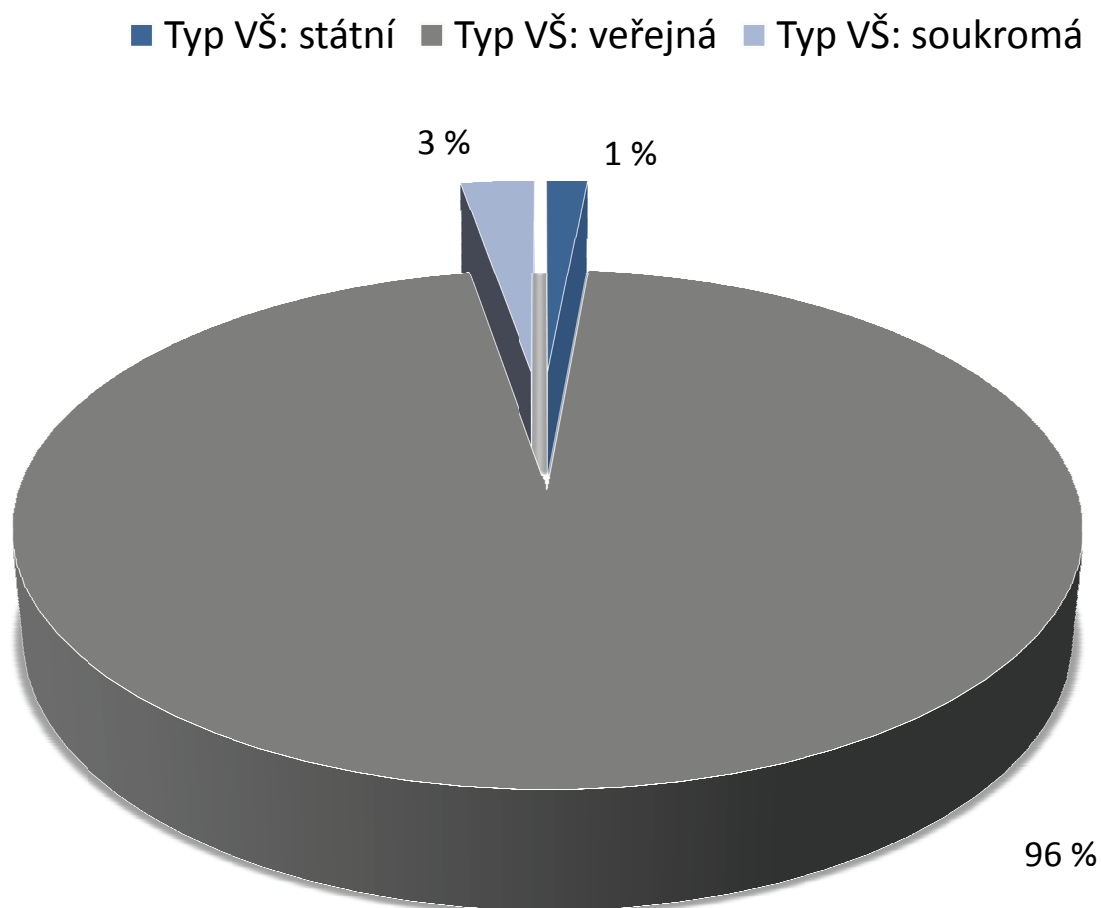

## Graf 4 - Rozdělení respondentů podle typu VŠ

Papírový dotazník vyplnilo **207** studentů státní vysoké školy, **13 624** studentů veřejných VŠ a **381** posluchačů soukromých VŠ.