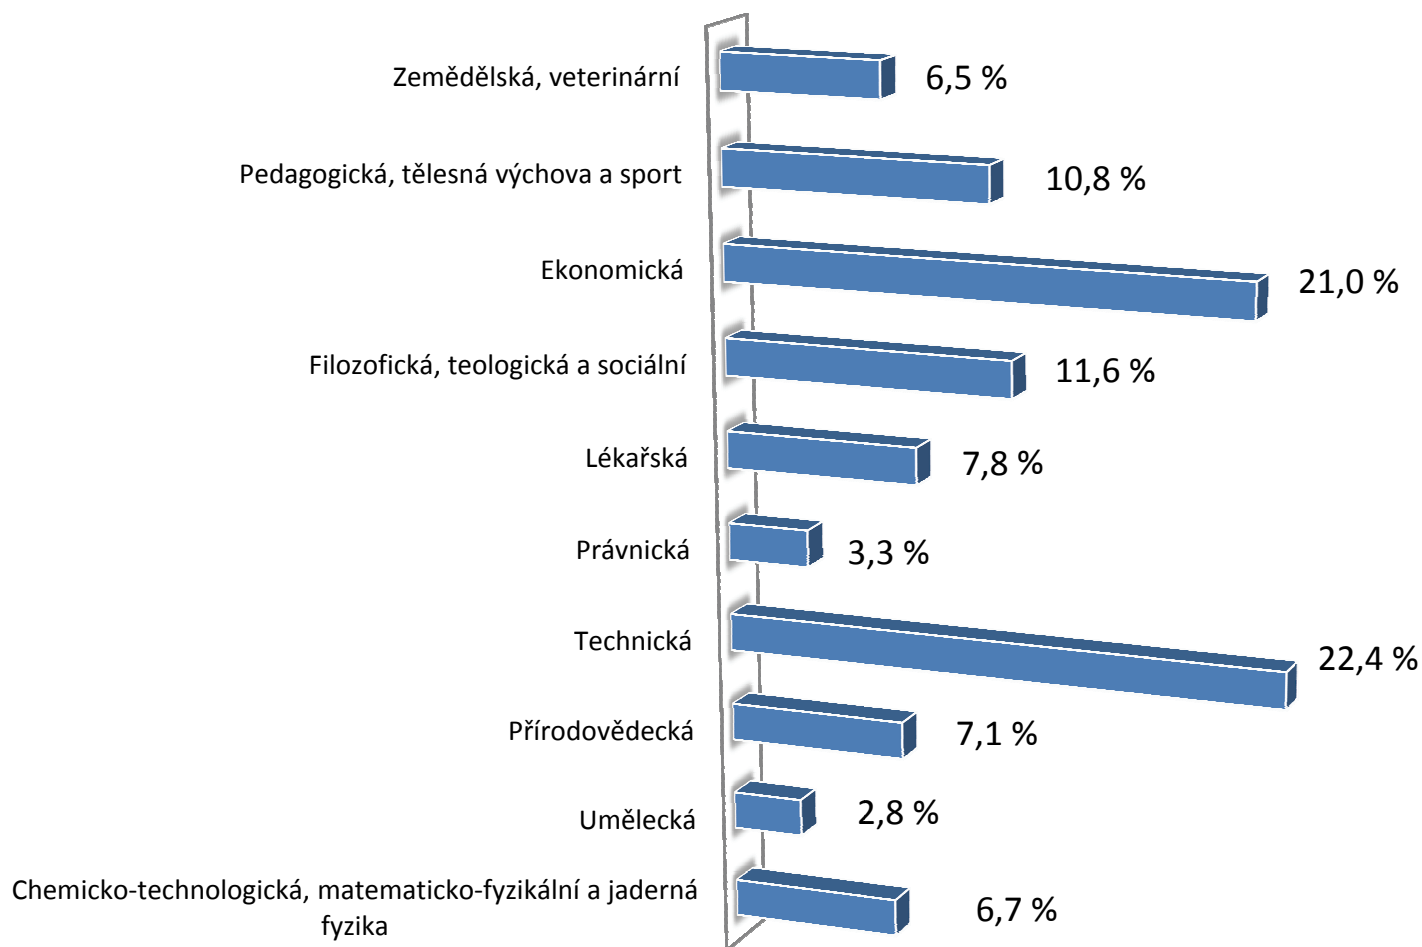

Graf 7 - Rozdělení fakult dle oboru

Pozn. Rozdělení fakult podle oborů bylo vytvořeno podle dělení Ústavu pro informace ve vzdělávání.

Nejvíce respondentů (3 185) studovalo na technických fakultách, nejméně (397) na fakultách umělecky zaměřených.